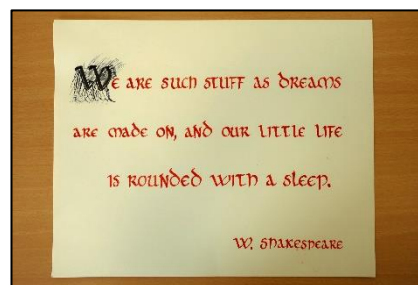

Stage de 3 jours  
pour adultes de tous niveaux

Maison diocésaine du Bon  
Pasteur  
11 rue du Clos Gaillard  
26000 Valence

Horaires : 9h30 – 12h /  
14h - 17h30

(Petite pause à 16h si besoin)

Plus d'informations :  
[www.enluminure-marienuel.com](http://www.enluminure-marienuel.com)

# Stage d'Enluminure et de Calligraphie médiévale

à Valence  
du 7 au 9 juillet 2022